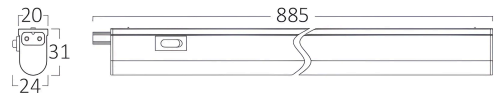

Braytron

TECHNISCHES DATENBLATT

MODELL	BN11-01100
BESCHREIBUNG	BRY-LEDLINE-11W-RND-WHT-3000K-LED WALL LIGHT

BRAYTRON SRL

MUNICIPIUL BUCUREȘTI, SECTOR 6, BLD. IULIU MANIU, NR.616, CORP B, ET.1,BUCUREȘTI, Sector 6(RO)
info@braytron.com
www.braytron.com