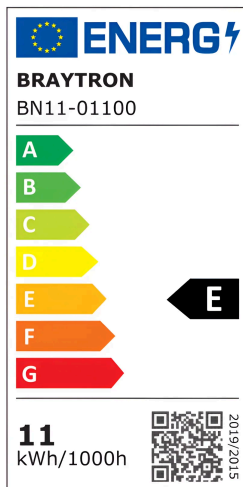

Braytron

TECHNISCHES DATENBLATT

MODELL	BN11-01100
BESCHREIBUNG	BRY-LEDLINE-11W-RND-WHT-3000K-LED WALL LIGHT

BRAYTRON SRL

MUNICIPIUL BUCUREȘTI, SECTOR 6, BLD. IULIU MANIU, NR.616, CORP B, ET.1,BUCUREȘTI, Sector 6(RO)
info@braytron.com
www.braytron.com

Allgemeine Merkmale

Modell	: BN11-01100
Hauptkategorie	: Innenbeleuchtung
Unterkategorie	: LED-Lichtleiste
Typ	: Batten Light
Gehäusefarbe	: White
Lampentyp/Form	: Non-Directional
Dimmbar	: Not-Dimmable
Lichtquelle	: LED
Garantie	: 2 Years
Klasse	: CLASS II
IP (Schutzart)	: IP20

Product Characteristics

Leistung	: 11
Farbtemperatur	: 3000K
Effektive Lumen	: 1220
Farbwiedergabeindex (CRI)	: ≥ 80
Energieeffizienzklasse	: E
Lichtabstrahlwinkel	: 110°

Elektrische Eigenschaften

Lebensdauer	: 20000 h
Spannung	: 220-240V 50/60Hz
Leistungsfaktor	: $>0,5$
Material	: PC
Arbeitstemperatur	: -20°C ~ +40°C