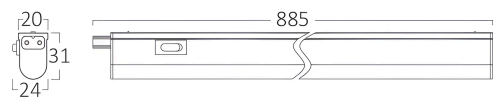

Braytron

TECHNISCHES DATENBLATT

MODELL	BN11-01110
BESCHREIBUNG	BRY-LEDLINE-11W-RND-WHT-4000K-LED WALL LIGHT

BRAYTRON SRL

MUNICIPIUL BUCUREȘTI, SECTOR 6, BLD. IULIU MANIU, NR.616, CORP B, ET.1,BUCUREȘTI,Sector 6(RO)
info@braytron.com
www.braytron.com