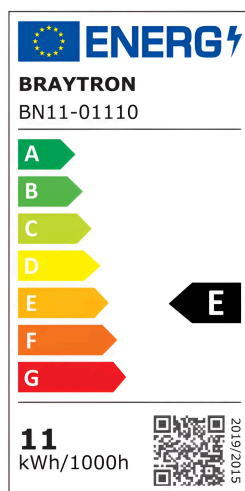

Braytron

TECHNISCHES DATENBLATT

MODELL	BN11-01110
BESCHREIBUNG	BRY-LEDLINE-11W-RND-WHT-4000K-LED WALL LIGHT

BRAYTRON SRL

MUNICIPIUL BUCUREȘTI, SECTOR 6, BLD. IULIU MANIU, NR.616, CORP B, ET.1,BUCUREȘTI,Sector 6(RO)
info@braytron.com
www.braytron.com

Allgemeine Merkmale

Modell	: BN11-01110
Hauptkategorie	: Innenbeleuchtung
Unterkategorie	: LED-Lichtleiste
Typ	: Batten Light
Gehäusefarbe	: White
Lampentyp/Form	: Non-Directional
Dimmbar	: Not-Dimmable
Lichtquelle	: LED
Garantie	: 2 Years
Klasse	: CLASS II
IP (Schutzart)	: IP20

Product Characteristics

Leistung	: 11
Farbtemperatur	: 4000K
Effektive Lumen	: 1220
Farbwiedergabeindex (CRI)	: ≥ 80
Energieeffizienzklasse	: E
Lichtabstrahlwinkel	: 110°

Elektrische Eigenschaften

Lebensdauer	: 20000 h
Spannung	: 220-240V 50/60Hz
Leistungsfaktor	: $>0,5$
Material	: PC
Arbeitstemperatur	: $-20^{\circ}\text{C} \sim +40^{\circ}\text{C}$