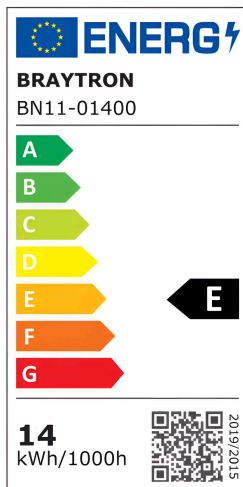

Braytron

TECHNISCHES DATENBLATT

MODELL	BN11-01400
BESCHREIBUNG	BRY-LEDLINE-14W-RND-WHT-3000K-LED WALL LIGHT

BRAYTRON SRL

MUNICIPIUL BUCUREȘTI, SECTOR 6, BLD. IULIU MANIU, NR.616, CORP B, ET.1,BUCUREȘTI,Sector 6(RO)
info@braytron.com
www.braytron.com

Pagina 1 din 2

Allgemeine Merkmale

Modell	: BN11-01400
Hauptkategorie	: Innenbeleuchtung
Unterkategorie	: LED-Lichtleiste
Typ	: Batten Light
Gehäusefarbe	: White
Lampentyp/Form	: Non-Directional
Dimmbar	: Not-Dimmable
Lichtquelle	: LED
Garantie	: 2 Years
Klasse	: CLASS II
IP (Schutzart)	: IP20

Product Characteristics

Leistung	: 14
Farbtemperatur	: 3000K
Effektive Lumen	: 1550
Farbwiedergabeindex (CRI)	: ≥ 80
Energieeffizienzklasse	: E
Lichtabstrahlwinkel	: 110°

Elektrische Eigenschaften

Lebensdauer	: 20000 h
Spannung	: 220-240V 50/60Hz
Leistungsfaktor	: $>0,5$
Material	: PC
Arbeitstemperatur	: $-20^{\circ}\text{C} \sim +40^{\circ}\text{C}$