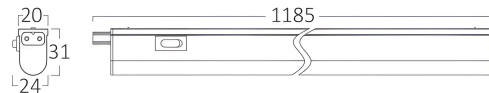

Braytron

TECHNISCHES DATENBLATT

MODELL	BN11-01400
BESCHREIBUNG	BRY-LEDLINE-14W-RND-WHT-3000K-LED WALL LIGHT

BRAYTRON SRL

MUNICIPIUL BUCUREȘTI, SECTOR 6, BLD. IULIU MANIU, NR.616, CORP B, ET.1,BUCUREȘTI,Sector 6(RO)
info@braytron.com
www.braytron.com

Pagina 1 din 2