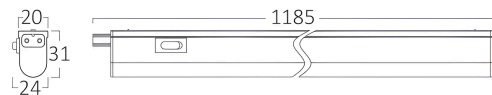

Braytron

TECHNISCHES DATENBLATT

MODELL	BN11-01410
BESCHREIBUNG	BRY-LEDLINE-14W-RND-WHT-4000K-LED WALL LIGHT

BRAYTRON SRL

MUNICIPIUL BUCUREȘTI, SECTOR 6, BLD. IULIU MANIU, NR.616, CORP B, ET.1,BUCUREȘTI,Sector 6(RO)
info@braytron.com
www.braytron.com

Pagina 1 din 2