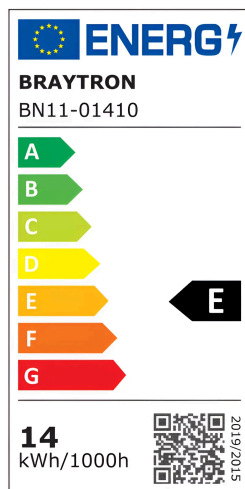

Braytron

TECHNISCHES DATENBLATT

MODELL	BN11-01410
BESCHREIBUNG	BRY-LEDLINE-14W-RND-WHT-4000K-LED WALL LIGHT

BRAYTRON SRL

MUNICIPIUL BUCUREȘTI, SECTOR 6, BLD. IULIU MANIU, NR.616, CORP B, ET.1,BUCUREȘTI,Sector 6(RO)
info@braytron.com
www.braytron.com

Pagina 1 din 2