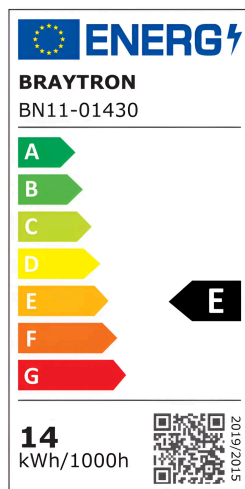

Braytron

TECHNISCHES DATENBLATT

MODELL	BN11-01430
BESCHREIBUNG	BRY-LEDLINE-14W-RND-WHT-6500K-LED WALL LIGHT

BRAYTRON SRL

MUNICIPIUL BUCUREȘTI, SECTOR 6, BLD. IULIU MANIU, NR.616, CORP B, ET.1,BUCUREȘTI,Sector 6(RO)
info@braytron.com
www.braytron.com

Pagina 1 din 2

Allgemeine Merkmale

Modell	: BN11-01430
Hauptkategorie	: Innenbeleuchtung
Unterkategorie	: LED-Lichtleiste
Typ	: Batten Light
Gehäusefarbe	: White
Lampentyp/Form	: Non-Directional
Dimmbar	: Not-Dimmable
Lichtquelle	: LED
Garantie	: 2 Years
Klasse	: CLASS II
IP (Schutzart)	: IP20

Product Characteristics

Leistung	: 14
Farbtemperatur	: 6500K
Effektive Lumen	: 1550
Farbwiedergabeindex (CRI)	: ≥ 80
Energieeffizienzklasse	: E
Lichtabstrahlwinkel	: 110°

Elektrische Eigenschaften

Lebensdauer	: 20000 h
Spannung	: 220-240V 50/60Hz
Leistungsfaktor	: $>0,5$
Material	: PC
Arbeitstemperatur	: $-20^{\circ}\text{C} \sim +40^{\circ}\text{C}$