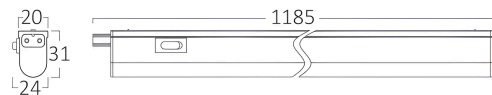

Braytron

TECHNISCHES DATENBLATT

MODELL	BN11-01430
BESCHREIBUNG	BRY-LEDLINE-14W-RND-WHT-6500K-LED WALL LIGHT

BRAYTRON SRL

MUNICIPIUL BUCUREȘTI, SECTOR 6, BLD. IULIU MANIU, NR.616, CORP B, ET.1,BUCUREȘTI,Sector 6(RO)
info@braytron.com
www.braytron.com

Pagina 1 din 2