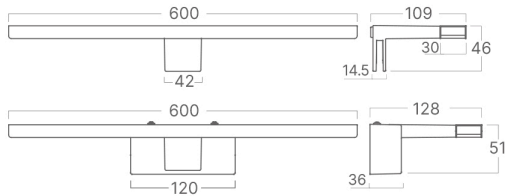

# Braytron

TEKNIK VERI SAYFASI

MODEL

BN12-00081

AÇIKLAMA

BRY-LILY-A-600-12W-3IN1-BLC-IP44 MIRROR LAMP

IP44

3 CCT

## Genel Özellikler

Model No	: BN12-00081
Üst Kategori	: Dekoratif LED
Alt Kategori	: Tablo ve Ayna Lambası
Tür	: Mirror
Gövde Rengi	: Black
Lamba Şekli	: Non-Directional
Kısılabilir	: Not-Dimmable
Işık Kaynağı	: LED
Garanti	: 2 Years
Class	: CLASS II
IP	: IP44

## Ölçüler & Ağırlık

Ürün Uzunluğu	: 600 mm
Ürün Genişliği	: 128 mm
Ürün Yüksekliği	: 51 mm

## Paketleme Bilgileri

Koli Adet Bilgisi	: 6
Uzunluk	: 62 cm
Genişlik	: 27 cm
Yükseklik	: 16 cm
Barkod	: 5949097747502

BRAYTRON SRL

MUNICIPIUL BUCUREȘTI, SECTOR 6, BLD. IULIU MANIU, NR.616, CORP B, ET.1,BUCUREȘTI, Sector 6(RO)