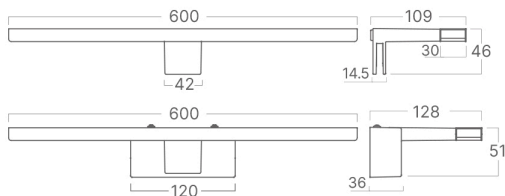

# Braytron

TEKNIK VERI SAYFASI

MODEL

BN12-00085

AÇIKLAMA

BRY-LILY-A-600-12W-3IN1-CHR-IP44 MIRROR LAMP

IP44

3 CCT

## Genel Özellikler

Model No	: BN12-00085
Üst Kategori	: Dekoratif LED
Alt Kategori	: Tablo ve Ayna Lambası
Tür	: Mirror
Gövde Rengi	: Chrome
Lamba Şekli	: Non-Directional
Kısılabilir	: Not-Dimmable
Işık Kaynağı	: LED
Garanti	: 2 Years
Class	: CLASS II
IP	: IP44

## Ölçüler & Ağırlık

Ürün Uzunluğu	: 600 mm
Ürün Genişliği	: 128 mm
Ürün Yüksekliği	: 51 mm

## Paketleme Bilgileri

Koli Adet Bilgisi	: 6
Uzunluk	: 62 cm
Genişlik	: 27 cm
Yükseklik	: 16 cm
Barkod	: 5949097747519

BRAYTRON SRL

MUNICIPIUL BUCUREȘTI, SECTOR 6, BLD. IULIU MANIU, NR.616, CORP B, ET.1,BUCUREȘTI, Sector 6(RO)