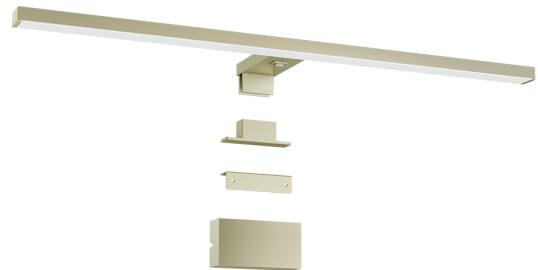

Braytron

TEKNIK VERI SAYFASI

MODEL	BN12-00086
AÇIKLAMA	BRY-LILY-A-600-12W-3IN1-GLD-IP44 MIRROR LAMP

IP44

3 CCT

BRAYTRON SRL

MUNICIPIUL BUCUREȘTI, SECTOR 6, BLD. IULIU MANIU, NR.616, CORP B, ET.1,BUCUREȘTI, Sector 6(RO)
info@braytron.com
www.braytron.com

Sayfa 1 / 2

Genel Özellikler

Model No	: BN12-00086
Üst Kategori	: Dekoratif LED
Alt Kategori	: Tablo ve Ayna Lambası
Tür	: Mirror
Gövde Rengi	: Golden
Lamba Şekli	: Non-Directional
Kısılabilir	: Not-Dimmable
Işık Kaynağı	: LED
Garanti	: 2 Years
Class	: CLASS II
IP	: IP44

Ürün Özellikleri

Watt Gücü	: 12
Renk Sıcaklığı	: 3IN1
Quse Lümen	: 1160
Renk Geriverim İndeksi (CRI)	: ≥ 80
Enerji Verimlilik Seviyesi	: F
Işın Açısı	: 120°

Elektriksel Özellikler

Lifetime	: 20000 h
Voltaj	: 220-240V 50/60Hz
Güç Faktörü	: $>0,5$
Material	: Aluminium-PC
Çalışma Sıcaklığı	: -20°C ~ +40°C

Ölçüler & Ağırlık

Ürün Uzunluğu	: 600 mm
Ürün Genişliği	: 128 mm
Ürün Yüksekliği	: 51 mm

Paketleme Bilgileri

Koli Adet Bilgisi	: 6
Uzunluk	: 62 cm
Genişlik	: 27 cm
Yükseklik	: 16 cm
Barkod	: 5949097750700