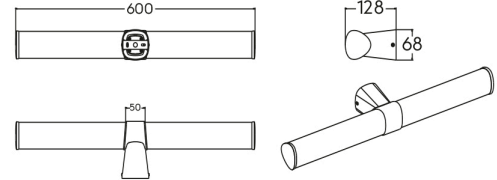

# Braytron

TEKNİK VERİ SAYFASI

MODEL BN12-00281

AÇIKLAMA BRY-LILY-B-600-16W-3IN1-BLC-IP44 MIRROR LAMP

BRAYTRON SRL

MUNICIPIUL BUCUREȘTI, SECTOR 6, BLD. IULIU MANIU, NR.616, CORP B, ET.1,BUCUREȘTI, Sector 6(RO)  
info@braytron.com  
www.braytron.com

## Genel Özellikler

Model No	: BN12-00281
Üst Kategori	: Dekoratif LED
Alt Kategori	: Tablo ve Ayna Lambası
Tür	: Mirror
Gövde Rengi	: Black
Lamba Şekli	: Non-Directional
Kısılabilir	: Not-Dimmable
Işık Kaynağı	: LED
Garanti	: 2 Years
Class	: CLASS II
IP	: IP44

## Ölçüler & Ağırlık

Ürün Uzunluğu	: 600 mm
Ürün Genişliği	: 68 mm
Ürün Yüksekliği	: 128 mm
Ürün Ağırlığı	: 325 gr

## Paketleme Bilgileri

Net Ağırlık	: 6,5 kgs
Brüt Ağırlık	: 10,75 kgs
Koli Adet Bilgisi	: 20
Uzunluk	: 62,5 cm
Genişlik	: 37 cm
Yükseklik	: 57 cm
Barkod	: 5949097746734

BRAYTRON SRL

MUNICIPIUL BUCUREȘTI, SECTOR 6, BLD. IULIU MANIU, NR.616, CORP B, ET.1,BUCUREȘTI, Sector 6(RO)