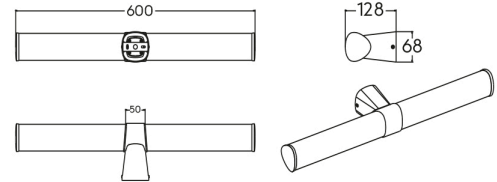

BRAYTRON SRL

MUNICIPIUL BUCUREȘTI, SECTOR 6, BLD. IULIU MANIU, NR.616, CORP B, ET.1,BUCUREȘTI,Sector 6(RO)
info@braytron.com
www.braytron.com

Sayfa 1 / 2

Genel Özellikler

Model No	: BN12-00285
Üst Kategori	: Dekoratif LED
Alt Kategori	: Tablo ve Ayna Lambası
Tür	: Mirror
Gövde Rengi	: Chrome
Lamba Şekli	: Non-Directional
Kısılabilir	: Not-Dimmable
Işık Kaynağı	: LED
Garanti	: 2 Years
Class	: CLASS II
IP	: IP44

Ölçüler & Ağırlık

Ürün Uzunluğu	: 600 mm
Ürün Genişliği	: 68 mm
Ürün Yüksekliği	: 128 mm
Ürün Ağırlığı	: 325 gr

Paketleme Bilgileri

Net Ağırlık	: 6,5 kgs
Brüt Ağırlık	: 10,75 kgs
Koli Adet Bilgisi	: 20
Uzunluk	: 62,5 cm
Genişlik	: 37 cm
Yükseklik	: 57 cm
Barkod	: 5949097746741