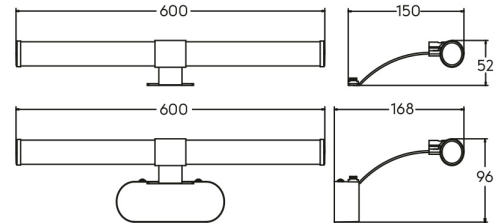

Braytron

TEKNİK VERİ SAYFASI

MODEL BN12-00410

AÇIKLAMA BRY-LILY-C-400-7W-4000K-WHT-IP44 MIRROR LAMP

BRAYTRON SRL

MUNICIPIUL BUCUREȘTI, SECTOR 6, BLD. IULIU MANIU, NR.616, CORP B, ET.1,BUCUREȘTI,Sector 6(RO)
info@braytron.com
www.braytron.com

Sayfa 1 / 2