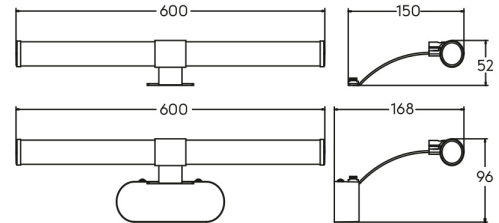

Braytron

TEKNİK VERİ SAYFASI

MODEL

BN12-00411

AÇIKLAMA

BRY-LILY-C-400-7W-4000K-BLC-IP44 MIRROR LAMP

BRAYTRON SRL

MUNICIPIUL BUCUREȘTI, SECTOR 6, BLD. IULIU MANIU, NR.616, CORP B, ET.1,BUCUREȘTI,Sector 6(RO)
info@braytron.com
www.braytron.com

Sayfa 1 / 2