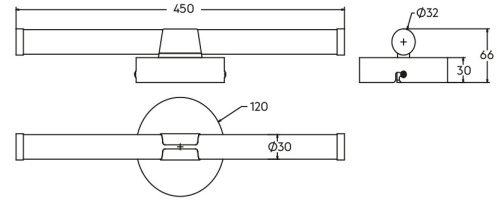

Braytron

TEKNİK VERİ SAYFASI

MODEL BN12-00585

AÇIKLAMA BRY-LILY-C-450-7W-3IN1-CHR-IP44 MIRROR LAMP

BRAYTRON SRL

MUNICIPIUL BUCUREȘTI, SECTOR 6, BLD. IULIU MANIU, NR.616, CORP B, ET.1,BUCUREȘTI, Sector 6(RO)
info@braytron.com
www.braytron.com