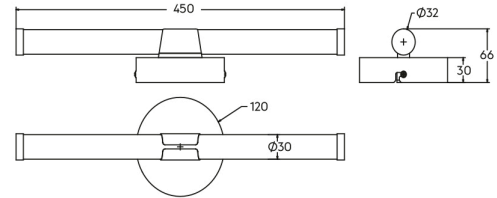

Braytron

TEKNIK VERI SAYFASI

MODEL BN12-00586

AÇIKLAMA BRY-LILY-D-450-7W-3IN1-GLD-IP44 MIRROR LAMP

BRAYTRON SRL

MUNICIPIUL BUCUREȘTI, SECTOR 6, BLD. IULIU MANIU, NR.616, CORP B, ET.1,BUCUREȘTI,Sector 6(RO)
info@braytron.com
www.braytron.com

Sayfa 1 / 2

Genel Özellikler

Model No	: BN12-00586
Üst Kategori	: Dekoratif LED
Alt Kategori	: Tablo ve Ayna Lambası
Tür	: Mirror
Gövde Rengi	: Golden
Lamba Şekli	: Non-Directional
Kısılabılır	: Not-Dimmable
Işık Kaynağı	: LED
Garanti	: 2 Years
Class	: CLASS II
IP	: IP44

Ürün Özellikleri

Watt Gücü	: 7
Renk Sıcaklığı	: 3IN1
Quse Lümen	: 600
Renk Geriverim İndeksi (CRI)	: ≥ 80
Enerji Verimlilik Seviyesi	: F
Işın Açısı	: 120°

Elektriksel Özellikler

Lifetime	: 20000 h
Voltaj	: 220-240V 50/60Hz
Güç Faktörü	: $>0,5$
Material	: Aluminium+PC
Çalışma Sıcaklığı	: -20°C ~ +40°C

Ölçüler & Ağırlık

Ürün Uzunluğu	: 450 mm
Ürün Yüksekliği	: 66 mm
Ürün Ağırlığı	: 300 gr

Paketleme Bilgileri

Net Ağırlık	: 6 kgs
Brüt Ağırlık	: 9,4 kgs
Koli Adet Bilgisi	: 20
Uzunluk	: 48 cm
Genişlik	: 37,5 cm
Yükseklik	: 52,5 cm
Barkod	: 5949097746796