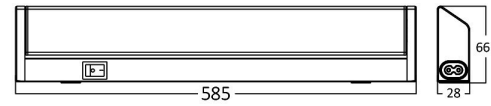

Braytron

TEKNİK VERİ SAYFASI

MODEL	BN12-00603
AÇIKLAMA	BRY-MIRRORA-10W-0.6MT-SLV-3000K-WALLLIGHT

IP44

BRAYTRON SRL

MUNICIPIUL BUCUREȘTI, SECTOR 6, BLD. IULIU MANIU, NR.616, CORP B, ET.1,BUCUREȘTI, Sector 6(RO)
info@braytron.com
www.braytron.com

Genel Özellikler

Model No	: BN12-00603
Üst Kategori	: Dekoratif LED
Alt Kategori	: Tablo ve Ayna Lambası
Tür	: Mirror
Gövde Rengi	: Silver
Lamba Şekli	: Non-Directional
Kısılabilir	: Not-Dimmable
Işık Kaynağı	: LED
Garanti	: 2 Years
Class	: Class II
IP	: IP44

Ölçüler & Ağırlık

Ürün Uzunluğu	: 585 mm
Ürün Genişliği	: 28 mm
Ürün Yüksekliği	: 66 mm
Ürün Ağırlığı	: 360 gr

Paketleme Bilgileri

Net Ağırlık	: 7,30 kgs
Brüt Ağırlık	: 10,00 kgs
Koli Adet Bilgisi	: 20
Uzunluk	: 770 mm
Genişlik	: 225 mm
Yükseklik	: 310 mm
Barkod	: 5949097718397