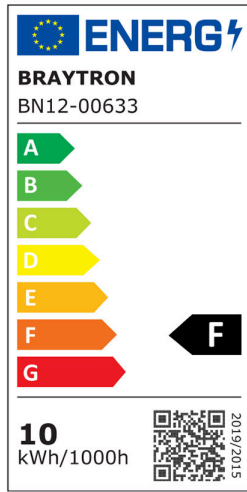

## TEKNIK VERI SAYFASI

MODEL	BN12-00633
AÇIKLAMA	BRY-MIRRORA-10W-0.6MT-SLV-6500K-WALL LIGHT

IP44

BRAYTRON SRL

MUNICIPIUL BUCUREȘTI, SECTOR 6, BLD. IULIU MANIU, NR.616, CORP B, ET.1,BUCUREȘTI, Sector 6(RO)  
info@braytron.com  
www.braytron.com

## Genel Özellikler

Model No	: BN12-00633
Üst Kategori	: Dekoratif LED
Alt Kategori	: Tablo ve Ayna Lambası
Tür	: Mirror
Gövde Rengi	: Silver
Lamba Şekli	: Non-Directional
Kısılabilir	: Not-Dimmable
Işık Kaynağı	: LED
Garanti	: 2 Years
Class	: Class II
IP	: IP44

## Ürün Özellikleri

Watt Gücü	: 10
Renk Sıcaklığı	: 6500K
Quse Lümen	: 900
Renk Geriverim İndeksi (CRI)	: $\geq 80$
Enerji Verimlilik Seviyesi	: F
Işın Açısı	: 110°