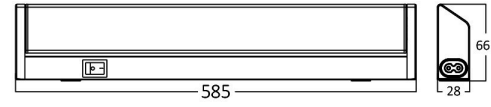

BRAYTRON SRL

MUNICIPIUL BUCUREȘTI, SECTOR 6, BLD. IULIU MANIU, NR.616, CORP B, ET.1,BUCUREȘTI, Sector 6(RO)
info@braytron.com
www.braytron.com