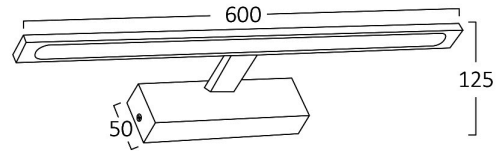

Braytron

TEKNİK VERİ SAYFASI

MODEL

BN12-00781

AÇIKLAMA

BRY-ARIA-600-12W-3IN1-BLC-IP44 MIRROR LAMP

IP44

3 CCT

BRAYTRON SRL

MUNICIPIUL BUCUREȘTI, SECTOR 6, BLD. IULIU MANIU, NR.616, CORP B, ET.1,BUCUREȘTI, Sector 6(RO)
info@braytron.com
www.braytron.com

Sayfa 1 / 2