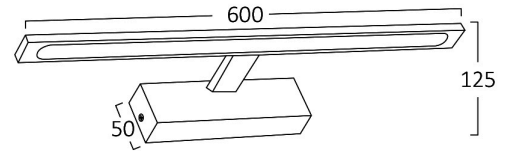

Braytron

TEKNİK VERİ SAYFASI

MODEL	BN12-00785
AÇIKLAMA	BRY-ARIA-600-12W-3IN1-CHR-IP44 MIRROR LAMP

IP44

3 CCT

BRAYTRON SRL

MUNICIPIUL BUCUREȘTI, SECTOR 6, BLD. IULIU MANIU, NR.616, CORP B, ET.1,BUCUREȘTI, Sector 6(RO)
info@braytron.com
www.braytron.com

Sayfa 1 / 2