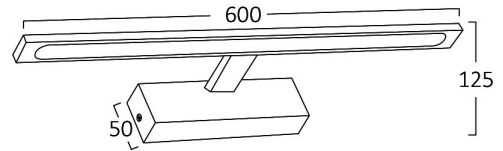

Braytron

TEKNIK VERI SAYFASI

MODEL	BN12-00786
AÇIKLAMA	BRY-ARIA-600-12W-3IN1-GLD-IP44 MIRROR LAMP

IP44

3 CCT

BRAYTRON SRL

MUNICIPIUL BUCUREȘTI, SECTOR 6, BLD. IULIU MANIU, NR.616, CORP B, ET.1,BUCUREȘTI, Sector 6(RO)
info@braytron.com
www.braytron.com