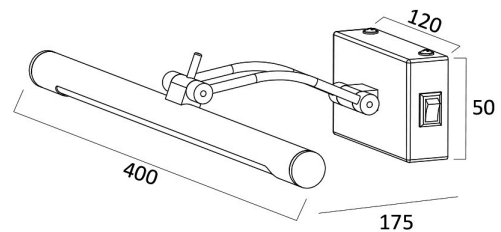

Braytron

TECHNISCHES DATENBLATT

MODELL	BN12-00881
BESCHREIBUNG	BRY-SARA-400-8W-3CCT-BLC-IP20-MIRROR LAMP

3 CCT

BRAYTRON SRL

MUNICIPIUL BUCUREȘTI, SECTOR 6, BLD. IULIU MANIU, NR.616, CORP B, ET.1,BUCUREȘTI,Sector 6(RO)
info@braytron.com
www.braytron.com

Pagina 1 din 2

Allgemeine Merkmale

Modell	: BN12-00881
Hauptkategorie	: Dekoratives LED
Unterkategorie	: Bild- & Spiegelbeleuchtung
Typ	: Mirror
Gehäusefarbe	: Black
Lampentyp/Form	: Non-Directional
Dimmbar	: Not-Dimmable
Lichtquelle	: LED
Garantie	: 2 Years
Klasse	: CLASS I
IP (Schutzart)	: IP20

Dimensions & Weight

Länge	: 400 mm
Breite	: 120 mm
Höhe	: 175 mm
Gewicht	: 370 gr

Paket-Informationen

Nettogewicht	: 3,7 kgs
Bruttogewicht	: 5,7 kgs
Stückzahl pro Karton (PCS/CTN)	: 10
Länge	: 46 cm
Breite	: 31,5 cm
Höhe	: 37 cm
EAN-Code	: 5949097729621