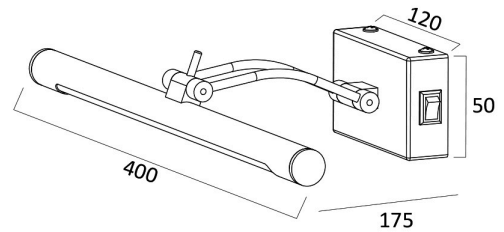

BRAYTRON SRL

MUNICIPIUL BUCUREȘTI, SECTOR 6, BLD. IULIU MANIU, NR.616, CORP B, ET.1,BUCUREȘTI, Sector 6(RO)
info@braytron.com
www.braytron.com