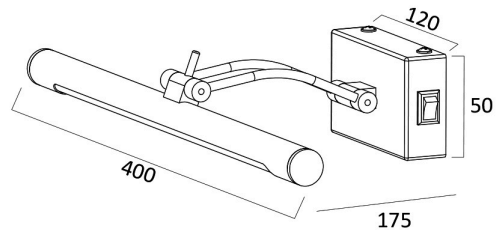

Braytron

FIȘĂ TEHNICĂ

MODEL BN12-00881

DESCRIERE BRY-SARA-400-8W-3CCT-BLC-IP20-MIRROR LAMP

3 CCT

BRAYTRON LIGHTING

Bd. Iuliu Maniu, Nr.616, Sector 6, 061129, Bucuresti - ROMANIA
info@braytron.com
www.braytron.com

SPOTVISION ELECTRIC & LIGHTING S.R.L

Bd. Iuliu Maniu, Nr.616, Sector 6, 061129, Bucuresti - ROMANIA
sales@spotvisionelectric.ro
www.spotvisionelectric.ro

Pagina 1 din 2

Caracteristici Generale

Model	: BN12-00881
Familia principală/Categorie	: LED Decorativ
Sub-familia/Subcategorie	: Lampă pentru tablou & oglindă
Tip	: Mirror
Culoarea corpului	: Black
Forma lămpii	: Non-Directional
Dimabil	: Not-Dimmable
Sursa de lumină	: LED
Garanție	: 2 Years
Clasă	: CLASS I
IP (Grad de protecție)	: IP20

Lifetime	: 20000 h
Tensiune	: 220-240V 50/60Hz
Factor de putere	: $>0,5$
Material	: Metal-PC
Temperatura de lucru	: -20°C ~ +40°C

Dimensiuni si Greutati

Lungime	: 400 mm
Lățime	: 120 mm
Înălțime	: 175 mm
Greutate	: 370 gr

Informatii despre ambalaj

Greutate netă	: 3,7 kgs
Greutate brută	: 5,7 kgs
Bucăți pe cutie (PCS/CTN)	: 10
Lungime	: 46 cm
Lățime	: 31,5 cm
Înălțime	: 37 cm
Cod EAN	: 5949097729621

BRAYTRON LIGHTING

Bd. Iuliu Maniu, Nr.616, Sector 6, 061129, Bucuresti - ROMANIA
info@braytron.com
www.braytron.com