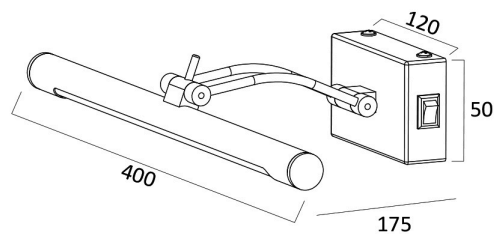

Braytron

TEHNIČNI LIST

MODEL	BN12-00885
OPIS	BRY-SARA-400-8W-3CCT-CHR-IP20-MIRROR LAMP

3 CCT

BRAYTRON SRL

MUNICIPIUL BUCUREȘTI, SECTOR 6, BLD. IULIU MANIU, NR.616, CORP B, ET.1,BUCUREȘTI,Sector 6(RO)
info@braytron.com
www.braytron.com

Pagina 1 din 2

Splošne Lastnosti

Model	: BN12-00885
Glavna kategorija	: Dekorativni LED
Podkategorija	: Svetilka za slike in ogledala
Tip	: Mirror
Barva ohišja	: Chrome
Oblika svetilke	: Non-Directional
Zatemnitev	: Not-Dimmable
Vir svetlobe	: LED
Garancija	: 2 Years
Razred	: CLASS I
IP (Stopnja zaščite)	: IP20

Dimensions & Weight

Dolžina	: 400 mm
Širina	: 120 mm
Višina	: 175 mm
Teža	: 370 gr

Informacije O Paketu

Neto teža	: 3,7 kgs
Bruto teža	: 5,7 kgs
Kosi v škatli (PCS/CTN)	: 10
Dolžina	: 46 cm
Širina	: 31,5 cm
Višina	: 37 cm
EAN koda	: 5949097729638