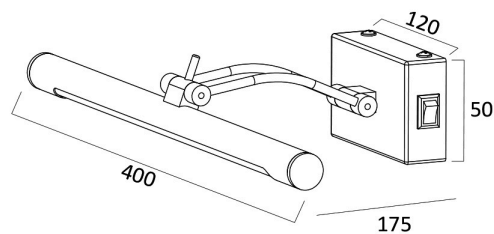

BRAYTRON SRL

MUNICIPIUL BUCUREȘTI, SECTOR 6, BLD. IULIU MANIU, NR.616, CORP B, ET.1,BUCUREȘTI,Sector 6(RO)

info@braytron.com

www.braytron.com

Pagina 1 din 2