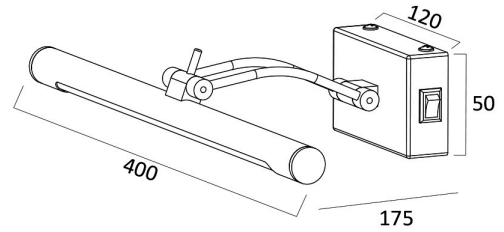

Braytron

TEKNIK VERI SAYFASI

MODEL	BN12-00885
AÇIKLAMA	BRY-SARA-400-8W-3CCT-CHR-IP20-MIRROR LAMP

BRAYTRON SRL

MUNICIPIUL BUCUREȘTI, SECTOR 6, BLD. IULIU MANIU, NR.616, CORP B, ET.1,BUCUREȘTI, Sector 6(RO)
info@braytron.com
www.braytron.com

Genel Özellikler

Model No	: BN12-00885
Üst Kategori	: Dekoratif LED
Alt Kategori	: Tablo ve Ayna Lambası
Tür	: Mirror
Gövde Rengi	: Chrome
Lamba Şekli	: Non-Directional
Kısılabılır	: Not-Dimmable
Işık Kaynağı	: LED
Garanti	: 2 Years
Class	: CLASS I
IP	: IP20

Ürün Özellikleri

Watt Gücü	: 8
Renk Sıcaklığı	: 3IN1
Quse Lümen	: 700
Renk Geriverim İndeksi (CRI)	: ≥ 80
Enerji Verimlilik Seviyesi	: F
Işın Açısı	: 120°

Elektriksel Özellikler

Lifetime	: 20000 h
Voltaj	: 220-240V 50/60Hz
Güç Faktörü	: $>0,5$
Material	: Metal-PC
Çalışma Sıcaklığı	: -20°C ~ +40°C

Ölçüler & Ağırlık

Ürün Uzunluğu	: 400 mm
Ürün Genişliği	: 120 mm
Ürün Yüksekliği	: 175 mm
Ürün Ağırlığı	: 370 gr

Paketleme Bilgileri

Net Ağırlık	: 3,7 kgs
Brüt Ağırlık	: 5,7 kgs
Koli Adet Bilgisi	: 10
Uzunluk	: 46 cm
Genişlik	: 31,5 cm
Yükseklik	: 37 cm
Barkod	: 5949097729638