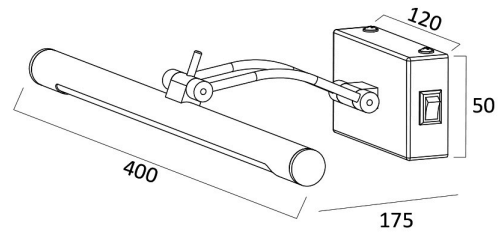

Braytron

TECHNISCHES DATENBLATT

MODELL	BN12-00886
BESCHREIBUNG	BRY-SARA-400-8W-3CCT-GLD-IP20-MIRROR LAMP

BRAYTRON SRL

MUNICIPIUL BUCUREȘTI, SECTOR 6, BLD. IULIU MANIU, NR.616, CORP B, ET.1,BUCUREȘTI,Sector 6(RO)
info@braytron.com
www.braytron.com

Pagina 1 din 2