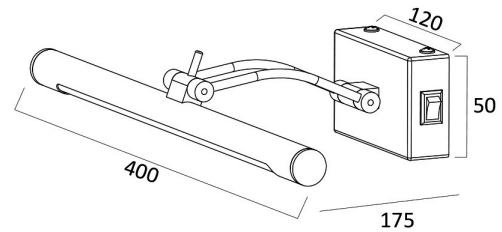

Braytron

TECHNICAL DATA SHEET

MODEL	BN12-00886
DESCRIPTION	BRY-SARA-400-8W-3CCT-GLD-IP20-MIRROR LAMP

BRAYTRON SRL

MUNICIPIUL BUCUREȘTI, SECTOR 6, BLD. IULIU MANIU, NR.616, CORP B, ET.1,BUCUREȘTI, Sector 6(RO)
info@braytron.com
www.braytron.com

General Characteristics

Model No	: BN12-00886
Main Family	: Decorative LED
Sub Family	: Picture & Mirror Light
Type	: Mirror
Body Color	: Golden
Lamp Shape	: Non-Directional
Dimmable	: Not-Dimmable
Light Source	: LED
Warranty	: 2 Years
Class	: CLASS I
IP	: IP20

Product Characteristics

Wattage	: 8
Color Temperature	: 3IN1
Quse Lumen	: 700
Color Rendering Index (CRI)	: ≥ 80
Energy Efficiency Level	: F
Beam Angle	: 120°

Electrical Characteristics

Lifetime	: 20000 h
Voltage	: 220-240V 50/60Hz
Power Factor	: $>0,5$
Material	: Metal-PC
Working Temperature	: -20°C ~ +40°C

Dimensions & Weight

P. Length	: 400 mm
P. Width	: 120 mm
P. Height	: 175 mm
Weight	: 370 gr

Package Informations

N.W.	: 3,7 kgs
G.W.	: 5,7 kgs
PCS/CTN	: 10
Length	: 46 cm
Width	: 31,5 cm
Height	: 37 cm
EAN	: 5949097729645