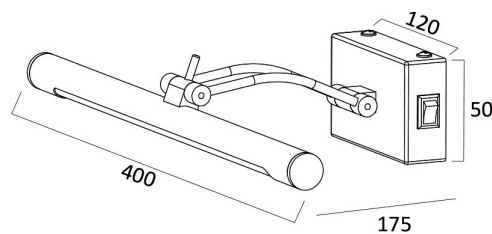

Braytron

FIȘĂ TEHNICĂ

MODEL BN12-00886

DESCRIERE BRY-SARA-400-8W-3CCT-GLD-IP20-MIRROR LAMP

3 CCT

BRAYTRON LIGHTING

Bd. Iuliu Maniu, Nr.616, Sector 6, 061129, Bucuresti - ROMANIA
info@braytron.com
www.braytron.com

SPOTVISION ELECTRIC & LIGHTING S.R.L

Bd. Iuliu Maniu, Nr.616, Sector 6, 061129, Bucuresti - ROMANIA
sales@spotvisionelectric.ro
www.spotvisionelectric.ro

Pagina 1 din 2

Caracteristici Generale

Model	: BN12-00886
Familia principală/Categorie	: LED Decorativ
Sub-familia/Subcategorie	: Lampă pentru tablou & oglindă
Tip	: Mirror
Culoarea corpului	: Golden
Forma lămpii	: Non-Directional
Dimabil	: Not-Dimmable
Sursa de lumină	: LED
Garanție	: 2 Years
Clasă	: CLASS I
IP (Grad de protecție)	: IP20

Lifetime	: 20000 h
Tensiune	: 220-240V 50/60Hz
Factor de putere	: $>0,5$
Material	: Metal-PC
Temperatura de lucru	: -20°C ~ +40°C

Dimensiuni si Greutati

Lungime	: 400 mm
Lățime	: 120 mm
Înălțime	: 175 mm
Greutate	: 370 gr

Informatii despre ambalaj

Greutate netă	: 3,7 kgs
Greutate brută	: 5,7 kgs
Bucăți pe cutie (PCS/CTN)	: 10
Lungime	: 46 cm
Lățime	: 31,5 cm
Înălțime	: 37 cm
Cod EAN	: 5949097729645

BRAYTRON LIGHTING

Bd. Iuliu Maniu, Nr.616, Sector 6, 061129, Bucuresti - ROMANIA
info@braytron.com
www.braytron.com