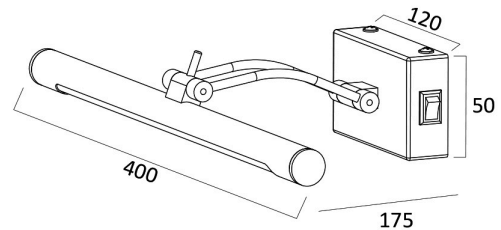

BRAYTRON SRL

MUNICIPIUL BUCUREȘTI, SECTOR 6, BLD. IULIU MANIU, NR.616, CORP B, ET.1,BUCUREȘTI, Sector 6(RO)
info@braytron.com
www.braytron.com

Pagina 1 din 2