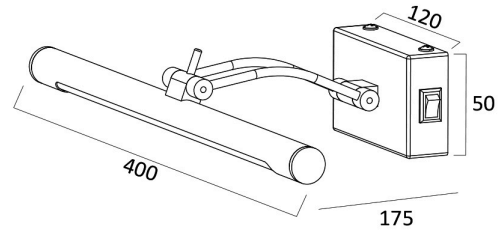

BRAYTRON SRL

MUNICIPIUL BUCUREȘTI, SECTOR 6, BLD. IULIU MANIU, NR.616, CORP B, ET.1,BUCUREȘTI, Sector 6(RO)
info@braytron.com
www.braytron.com

Sayfa 1 / 2