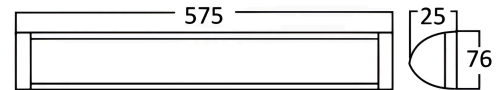

Braytron

TEKNİK VERİ SAYFASI

MODEL

BN18-00630

AÇIKLAMA

BRY-PROLINE-PS-18W-0.6MT-PLS-6500K-LED WALL LIGHT

BRAYTRON SRL

MUNICIPIUL BUCUREȘTI, SECTOR 6, BLD. IULIU MANIU, NR.616, CORP B, ET.1,BUCUREȘTI, Sector 6(RO)
info@braytron.com
www.braytron.com

Sayfa 1 / 2