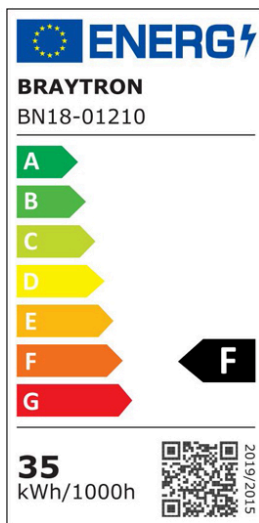

Braytron

TECHNISCHES DATENBLATT

MODELL

BN18-01210

BESCHREIBUNG

BRY-PROLINE-PS-35W-1.2MT-PLS-4000K-LED WALL LIGHT

IP40

BRAYTRON SRL

MUNICIPIUL BUCUREȘTI, SECTOR 6, BLD. IULIU MANIU, NR.616, CORP B, ET.1,BUCUREȘTI, Sector 6(RO)

info@braytron.com

www.braytron.com

Pagina 1 din 2

Allgemeine Merkmale

Modell	: BN18-01210
Hauptkategorie	: Innenbeleuchtung
Unterkategorie	: LED-Lichtleiste
Typ	: Batten Light
Gehäusefarbe	: White
Lampentyp/Form	: Non-Directional
Dimmbar	: Not-Dimmable
Lichtquelle	: LED
Garantie	: 2 Years
Klasse	: Class II
IP (Schutzart)	: IP40

Product Characteristics

Leistung	: 35
Farbtemperatur	: 4000K
Effektive Lumen	: 3600
Farbwiedergabeindex (CRI)	: ≥ 80
Energieeffizienzklasse	: F
Lichtabstrahlwinkel	: 110°

Elektrische Eigenschaften

Lebensdauer	: 20000 h
Spannung	: 220-240V 50/60Hz
Leistungsfaktor	: $>0,9$
Material	: PC
Arbeitstemperatur	: $-20^{\circ}\text{C} \sim +40^{\circ}\text{C}$