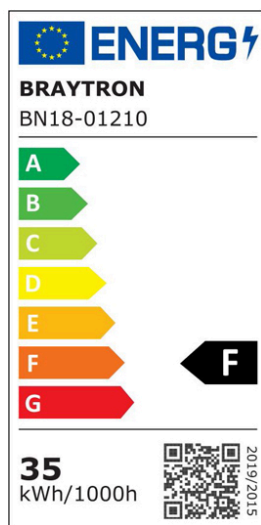

Braytron

FIȘĂ TEHNICĂ

MODEL BN18-01210

DESCRIERE BRY-PROLINE-PS-35W-1.2MT-PLS-4000K-LED WALL LIGHT

IP40

BRAYTRON LIGHTING

Bd. Iuliu Maniu, Nr.616, Sector 6, 061129, Bucuresti - ROMANIA
info@braytron.com
www.braytron.com

SPOTVISION ELECTRIC & LIGHTING S.R.L

Bd. Iuliu Maniu, Nr.616, Sector 6, 061129, Bucuresti - ROMANIA
sales@spotvisionelectric.ro
www.spotvisionelectric.ro

Pagina 1 din 2

Caracteristici Generale

Model	: BN18-01210
Familia principală/Categorie	: Iluminat Interior
Sub-familia/Subcategorie	: Lampă LED liniară
Tip	: Batten Light
Culoarea corpului	: White
Forma lămpii	: Non-Directional
Dimabil	: Not-Dimmable
Sursa de lumină	: LED
Garanție	: 2 Years
Clasă	: Class II
IP (Grad de protecție)	: IP40

Caracteristici Produs

Putere	: 35
Temperatura culorii	: 4000K
Lumeni efectivi	: 3600
Indexul de redare a culorilor (CRI)	: ≥ 80
Nivel de eficiență energetică	: F
Unghi de emisie al luminii	: 110°

Caracteristici Electrice

Lifetime	: 20000 h
Tensiune	: 220-240V 50/60Hz
Factor de putere	: $>0,9$
Material	: PC
Temperatura de lucru	: $-20^{\circ}\text{C} \sim +40^{\circ}\text{C}$

Dimensiuni si Greutati

Lungime	: 1175 mm
Lățime	: 25 mm
Înălțime	: 76 mm
Greutate	: 273 gr