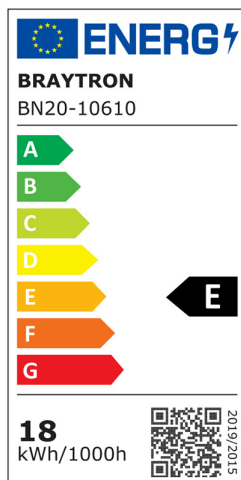

# Braytron

FIȘĂ TEHNICĂ

MODEL BN20-10610

DESCRIERE BRY-PROLINE-PT-18W-0.6MT-WHT-4000K-LED BATTEN

IP40

BRAYTRON LIGHTING

Bd. Iuliu Maniu, Nr.616, Sector 6, 061129, Bucuresti - ROMANIA  
info@braytron.com  
www.braytron.com

## Caracteristici Generale

Model	: BN20-10610
Familia principală/Categorie	: Iluminat Interior
Sub-familia/Subcategorie	: Lampă LED liniară
Tip	: Batten Light
Culoarea corpului	: White
Forma lămpii	: Non-Directional
Dimabil	: Not-Dimmable
Sursa de lumină	: LED
Garanție	: 2 years
Clasă	: Class II
IP (Grad de protecție)	: IP40

## Caracteristici Produs

Putere	: 18
Temperatura culorii	: 4000K
Lumeni efectivi	: 2160
Indexul de redare a culorilor (CRI)	: >80
Nivel de eficiență energetică	: E
Unghi de emisie al luminii	: 120°