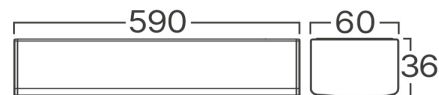

BRAYTRON LIGHTING

Bd. Iuliu Maniu, Nr.616, Sector 6, 061129, Bucuresti - ROMANIA
info@braytron.com
www.braytron.com

SPOTVISION ELECTRIC & LIGHTING S.R.L

Bd. Iuliu Maniu, Nr.616, Sector 6, 061129, Bucuresti - ROMANIA
sales@spotvisionelectric.ro
www.spotvisionelectric.ro

Pagina 1 din 2