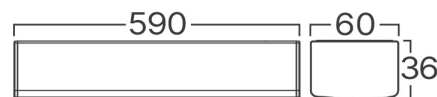

BRAYTRON LIGHTING

Bd. Iuliu Maniu, Nr.616, Sector 6, 061129, Bucuresti - ROMANIA
info@braytron.com
www.braytron.com

SPOTVISION ELECTRIC & LIGHTING S.R.L

Bd. Iuliu Maniu, Nr.616, Sector 6, 061129, Bucuresti - ROMANIA
sales@spotvisionelectric.ro
www.spotvisionelectric.ro

Pagina 1 din 2