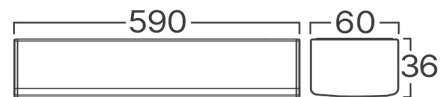

BRAYTRON SRL

MUNICIPIUL BUCUREȘTI, SECTOR 6, BLD. IULIU MANIU, NR.616, CORP B, ET.1,BUCUREȘTI, Sector 6(RO)
info@braytron.com
www.braytron.com

Pagina 1 din 2