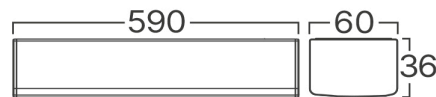

Braytron

ТЕХНИЧКИ ЛИСТ

МОДЕЛ	BN20-10630
ОПИС	BRY-PROLINE-PT-18W-0.6MT-WHT-6500K-LED BATTEN

BRAYTRON SRL

MUNICIPIUL BUCUREȘTI, SECTOR 6, BLD. IULIU MANIU, NR.616, CORP B, ET.1,BUCUREȘTI, Sector 6(RO)
info@braytron.com
www.braytron.com