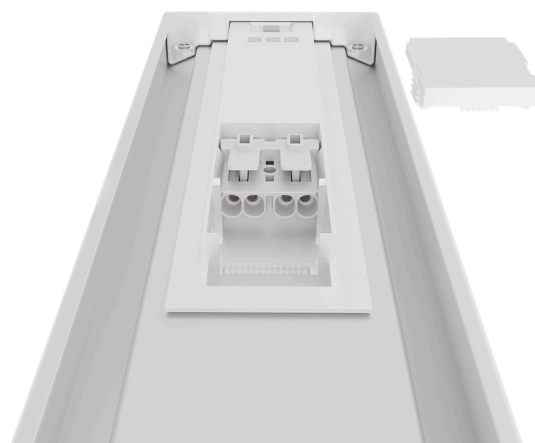

Braytron

FIȘĂ TEHNICĂ

MODEL BN20-10680

DESCRIERE BRY-PROLINE-PT-18W-0.6MT-WHT-3IN1-LED BATTEN

IP40

3 CCT

BRAYTRON LIGHTING

Bd. Iuliu Maniu, Nr.616, Sector 6, 061129, Bucuresti - ROMANIA
info@braytron.com
www.braytron.com

SPOTVISION ELECTRIC & LIGHTING S.R.L

Bd. Iuliu Maniu, Nr.616, Sector 6, 061129, Bucuresti - ROMANIA
sales@spotvisionelectric.ro
www.spotvisionelectric.ro

Pagina 1 din 2

Caracteristici Generale

Model	: BN20-10680
Familia principală/Categorie	: Iluminat Interior
Sub-familia/Subcategorie	: Lampă LED liniară
Tip	: Batten Light
Culoarea corpului	: White
Forma lămpii	: Non-Directional
Garanție	: 2 Years
Clasă	: CLASS II
IP (Grad de protecție)	: IP40

Caracteristici Produs

Putere	: 18
Temperatura culorii	: 3IN1
Lumeni efectivi	: 2160
Indexul de redare a culorilor (CRI)	: ≥ 80
Nivel de eficiență energetică	: E

Caracteristici Electrice

Lifetime	: 20000 h
Tensiune	: 220-240V 50/60Hz
Factor de putere	: $>0,5$
Material	: PC+PC
Temperatura de lucru	: $-20^{\circ}\text{C} \sim +40^{\circ}\text{C}$

Dimensiuni si Greutati

Lungime	: 590 mm
Lățime	: 60 mm
Înălțime	: 36 mm
Greutate	: 200 gr

Informatii despre ambalaj

Greutate netă	: 4 kgs
Greutate brută	: 5,75 kgs
Bucăți pe cutie (PCS/CTN)	: 20
Lungime	: 63 cm
Lățime	: 29 cm
Înălțime	: 23 cm
Cod EAN	: 5949097734458