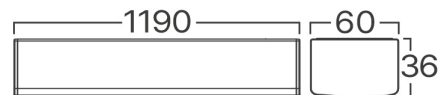

BRAYTRON SRL

MUNICIPIUL BUCUREȘTI, SECTOR 6, BLD. IULIU MANIU, NR.616, CORP B, ET.1,BUCUREȘTI, Sector 6(RO)
info@braytron.com
www.braytron.com