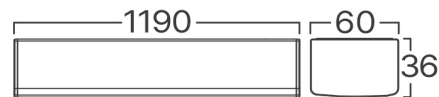

BRAYTRON LIGHTING

Bd. Iuliu Maniu, Nr.616, Sector 6, 061129, Bucuresti - ROMANIA
info@braytron.com
www.braytron.com

SPOTVISION ELECTRIC & LIGHTING S.R.L

Bd. Iuliu Maniu, Nr.616, Sector 6, 061129, Bucuresti - ROMANIA
sales@spotvisionelectric.ro
www.spotvisionelectric.ro

Pagina 1 din 2