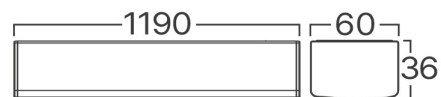

BRAYTRON SRL

MUNICIPIUL BUCUREȘTI, SECTOR 6, BLD. IULIU MANIU, NR.616, CORP B, ET.1,BUCUREȘTI, Sector 6(RO)
info@braytron.com
www.braytron.com