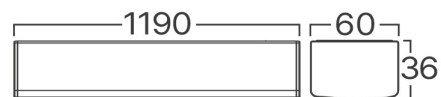

Braytron

ТЕХНИЧКИ ЛИСТ

МОДЕЛ	BN20-11280
ОПИС	BRY-PROLINE-PT-36W-1.2MT-WHT-3IN1-LED BATTEN

BRAYTRON SRL

MUNICIPIUL BUCUREȘTI, SECTOR 6, BLD. IULIU MANIU, NR.616, CORP B, ET.1,BUCUREȘTI, Sector 6(RO)
info@braytron.com
www.braytron.com