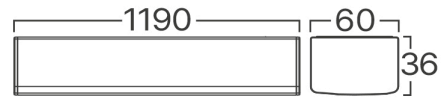

BRAYTRON SRL

MUNICIPIUL BUCUREȘTI, SECTOR 6, BLD. IULIU MANIU, NR.616, CORP B, ET.1,BUCUREȘTI,Sector 6(RO)
info@braytron.com
www.braytron.com

Sayfa 1 / 2