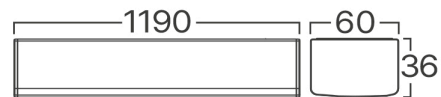

BRAYTRON SRL

MUNICIPIUL BUCUREȘTI, SECTOR 6, BLD. IULIU MANIU, NR.616, CORP B, ET.1,BUCUREȘTI, Sector 6(RO)
info@braytron.com
www.braytron.com