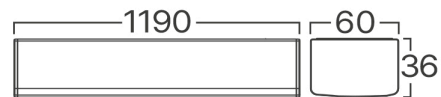

BRAYTRON LIGHTING

Bd. Iuliu Maniu, Nr.616, Sector 6, 061129, Bucuresti - ROMANIA
info@braytron.com
www.braytron.com

SPOTVISION ELECTRIC & LIGHTING S.R.L

Bd. Iuliu Maniu, Nr.616, Sector 6, 061129, Bucuresti - ROMANIA
sales@spotvisionelectric.ro
www.spotvisionelectric.ro

Pagina 1 din 2