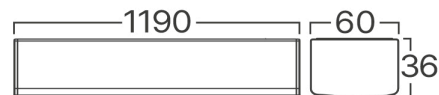

BRAYTRON SRL

MUNICIPIUL BUCUREȘTI, SECTOR 6, BLD. IULIU MANIU, NR.616, CORP B, ET.1,BUCUREȘTI, Sector 6(RO)
info@braytron.com
www.braytron.com