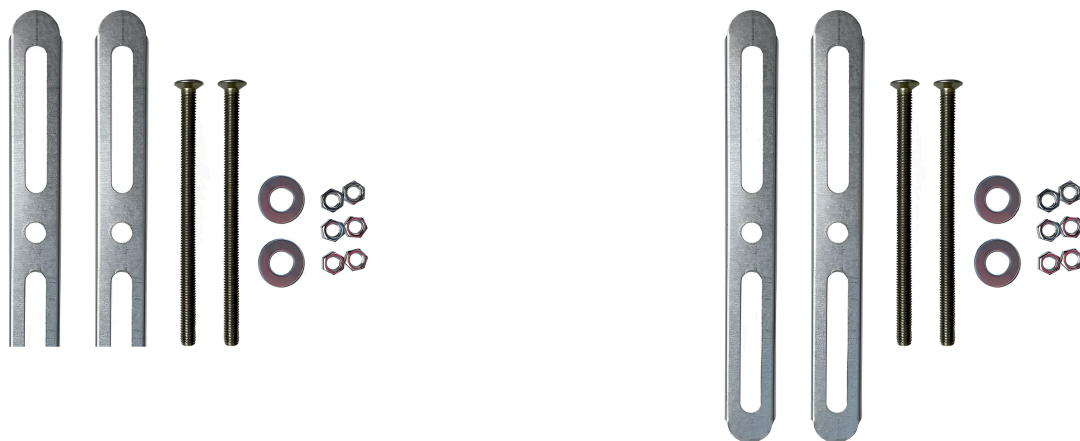

Braytron

TEHNIČNI LIST

MODEL BN99-99901

OPIS BRY-LINEAR-SLV-SURFACE PART

BRAYTRON SRL

MUNICIPIUL BUCUREȘTI, SECTOR 6, BLD. IULIU MANIU, NR.616, CORP B, ET.1,BUCUREȘTI,Sector 6(RO)
info@braytron.com
www.braytron.com

Pagina 1 din 2

Splošne Lastnosti

Model : BN99-99901
Glavna kategorija : Notranja razsvetljava
Podkategorija : Dodatki

Informacije O Paketu

EAN koda : 5949097746444

BRAYTRON SRL

MUNICIPIUL BUCUREȘTI, SECTOR 6, BLD. IULIU MANIU, NR.616, CORP B, ET.1,BUCUREȘTI,Sector 6(RO)
info@braytron.com
www.braytron.com