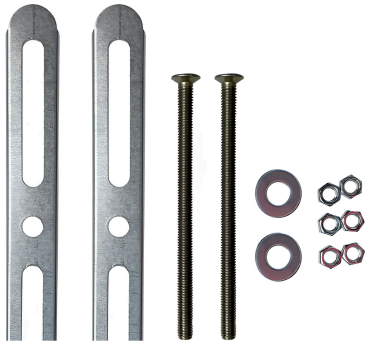

## ТЕХНИЧКИ ЛИСТ

МОДЕЛ BN99-99901

ОПИС BRY-LINEAR-SLV-SURFACE PART

BRAYTRON SRL

MUNICIPIUL BUCUREȘTI, SECTOR 6, BLD. IULIU MANIU, NR.616, CORP B, ET.1,BUCUREȘTI,Sector 6(RO)  
info@braytron.com  
www.braytron.com

## Opšte karakteristike

Model	:	BN99-99901
Glavna kategorija	:	Unutrašnja rasveta
Podkategorija	:	Dodaci