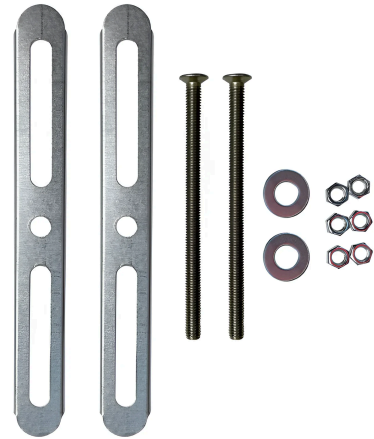

## ТЕХНИЧКИ ЛИСТ

МОДЕЛ BN99-99901

ОПИС BRY-LINEAR-SLV-SURFACE PART

BRAYTRON SRL

MUNICIPIUL BUCUREȘTI, SECTOR 6, BLD. IULIU MANIU, NR.616, CORP B, ET.1,BUCUREȘTI,Sector 6(RO)  
info@braytron.com  
www.braytron.com

## Opšte karakteristike

Model	:	BN99-99901
Glavna kategorija	:	Unutrašnja rasveta
Podkategorija	:	Dodaci