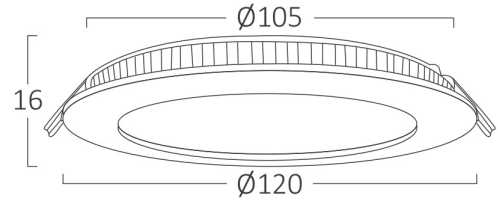

Braytron

TEKNIK VERI SAYFASI

MODEL	BP01-30600
AÇIKLAMA	BRY-SMD-CRD-6W-4INC-WHT-3000K-LED PANEL LIGHT

BRAYTRON SRL

MUNICIPIUL BUCUREȘTI, SECTOR 6, BLD. IULIU MANIU, NR.616, CORP B, ET.1,BUCUREȘTI, Sector 6(RO)
info@braytron.com
www.braytron.com

Genel Özellikler

Model No	: BP01-30600
Üst Kategori	: İç Mekan Aydınlatma
Alt Kategori	: Küçük LED Panel
Tür	: Recessed Panel
Gövde Rengi	: White
Lamba Şekli	: Non-Directional
Kısılabılır	: Not-Dimmable
Işık Kaynağı	: LED
Garanti	: 2 Years
Class	: CLASS II
IP	: IP20

Ürün Özellikleri

Watt Gücü	: 6
Renk Sıcaklığı	: 3000K
Quse Lümen	: 350
Renk Geriverim İndeksi (CRI)	: ≥ 80
Enerji Verimlilik Seviyesi	: G
Işın Açısı	: 120°

Elektriksel Özellikler

Lifetime	: 20000 h
Voltaj	: 220-240V 50/60Hz
Güç Faktörü	: $>0,5$
Material	: Aluminium
Çalışma Sıcaklığı	: -20°C ~ +40°C

Ölçüler & Ağırlık

Çap	: 120 mm
Ürün Yüksekliği	: 16 mm
Kesim	: 105 mm
Ürün Ağırlığı	: 96 gr

Paketleme Bilgileri

Net Ağırlık	: 5,8 kgs
Brüt Ağırlık	: 7,95 kgs
Koli Adet Bilgisi	: 60
Uzunluk	: 48 cm
Genişlik	: 32 cm
Yükseklik	: 27,5 cm
Barkod	: 5949097701801