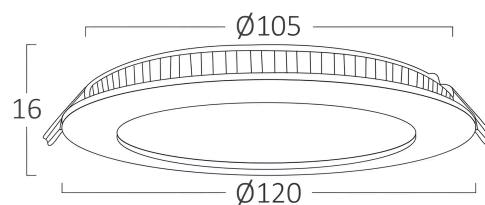

Braytron

TEHNIČNI LIST

MODEL	BP01-30610
OPIS	BRY-SMD-CRD-6W-4INC-WHT-4000K-LED PANEL LIGHT

BRAYTRON SRL

MUNICIPIUL BUCUREȘTI, SECTOR 6, BLD. IULIU MANIU, NR.616, CORP B, ET.1,BUCUREȘTI, Sector 6(RO)
info@braytron.com
www.braytron.com

Splošne Lastnosti

Model	: BP01-30610
Glavna kategorija	: Notranja razsvetljava
Podkategorija	: Majhna LED plošča
Tip	: Recessed Panel
Barva ohišja	: White
Oblika svetilke	: Non-Directional
Zatamnitev	: Not-Dimmable
Vir svetlobe	: LED
Garancija	: 2 Years
Razred	: CLASS II
IP (Stopnja zaščite)	: IP20

Product Characteristics

Moč	: 6
Barvna temperatura	: 4000K
Dejanska svetilnost	: 350
Indeks reprodukcije barv (CRI)	: ≥ 80
Raven energetske učinkovitosti	: G
Kot svetlobe	: 120°

Električne Lastnosti

Življenjska doba	: 20000 h
Napetost	: 220-240V 50/60Hz
Faktor moči	: $>0,5$
Material	: Aluminium
Delovna temperatura	: $-20^{\circ}\text{C} \sim +40^{\circ}\text{C}$

Dimensions & Weight

Premer	: 120 mm
Višina	: 16 mm
Izrez (luknja)	: 105 mm
Teža	: 96 gr

Informacije O Paketu

Neto teža	: 5,8 kgs
Bruto teža	: 7,95 kgs
Kosi v škatli (PCS/CTN)	: 60
Dolžina	: 48 cm
Širina	: 32 cm
Višina	: 27,5 cm
EAN koda	: 5949097701818